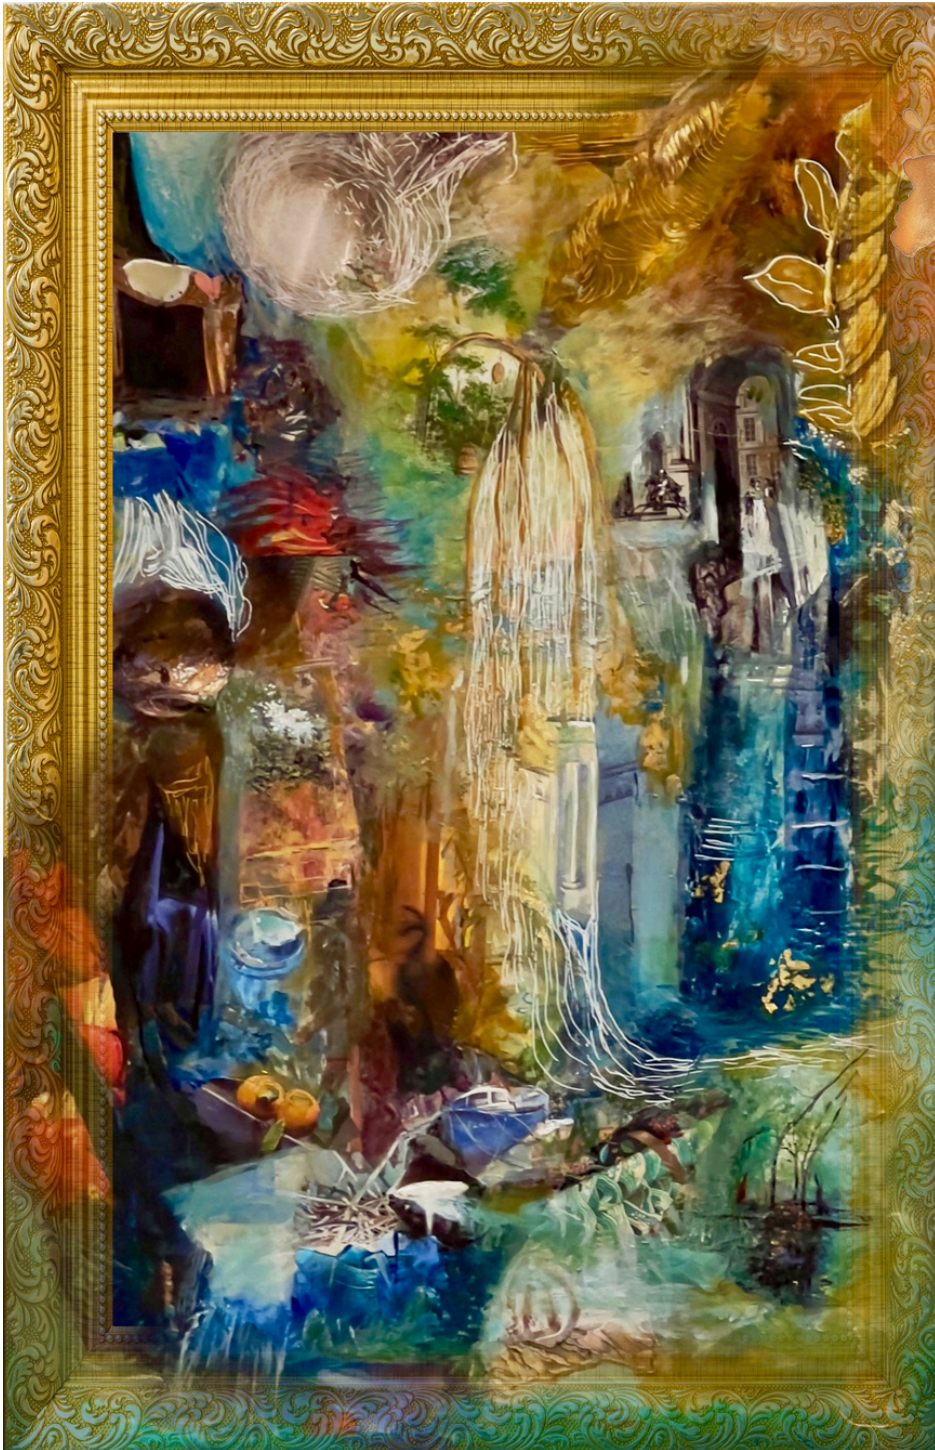

L'échappée du rêveur

122 × 122 cm

2020

Canada, lockdown Covid-19

LIER

Dyptique: **Défragmentation**
45 cm x 110 cm chacun

DÉLIER

Réalisé en Espagne 2024
Exposé à l'hôtel Barbillon

Micromonde / Macromonde À la loupe

*En voyageant, j'explore les correspondances
entre architecture et matière organique.*

*Mes tableaux deviennent des passages entre
ces univers,*

*où les formes se transforment et s'entrelacent
dans une réalité surréaliste.*

Macromonde a la loupe

45 cm x 45 cm

2025

Flux des seuils invisibles

Entre les seuils et les passages,
l'eau respire, glisse et relie.
Elle ouvre les architectures,
effleure les mondes.

Évasion illimitée.
Paysages multipliés.
60 cmx 30 cm
2025

Peau du monde

Traverser,
le vivant, la texture.
Comme si le monde était une peau en mouvement,
une toile qui respire sous le regard.
Des portes secrètes,
des passages dissimulés dans l'épaisseur du réel,
comme des coutures invisibles entre deux mondes.