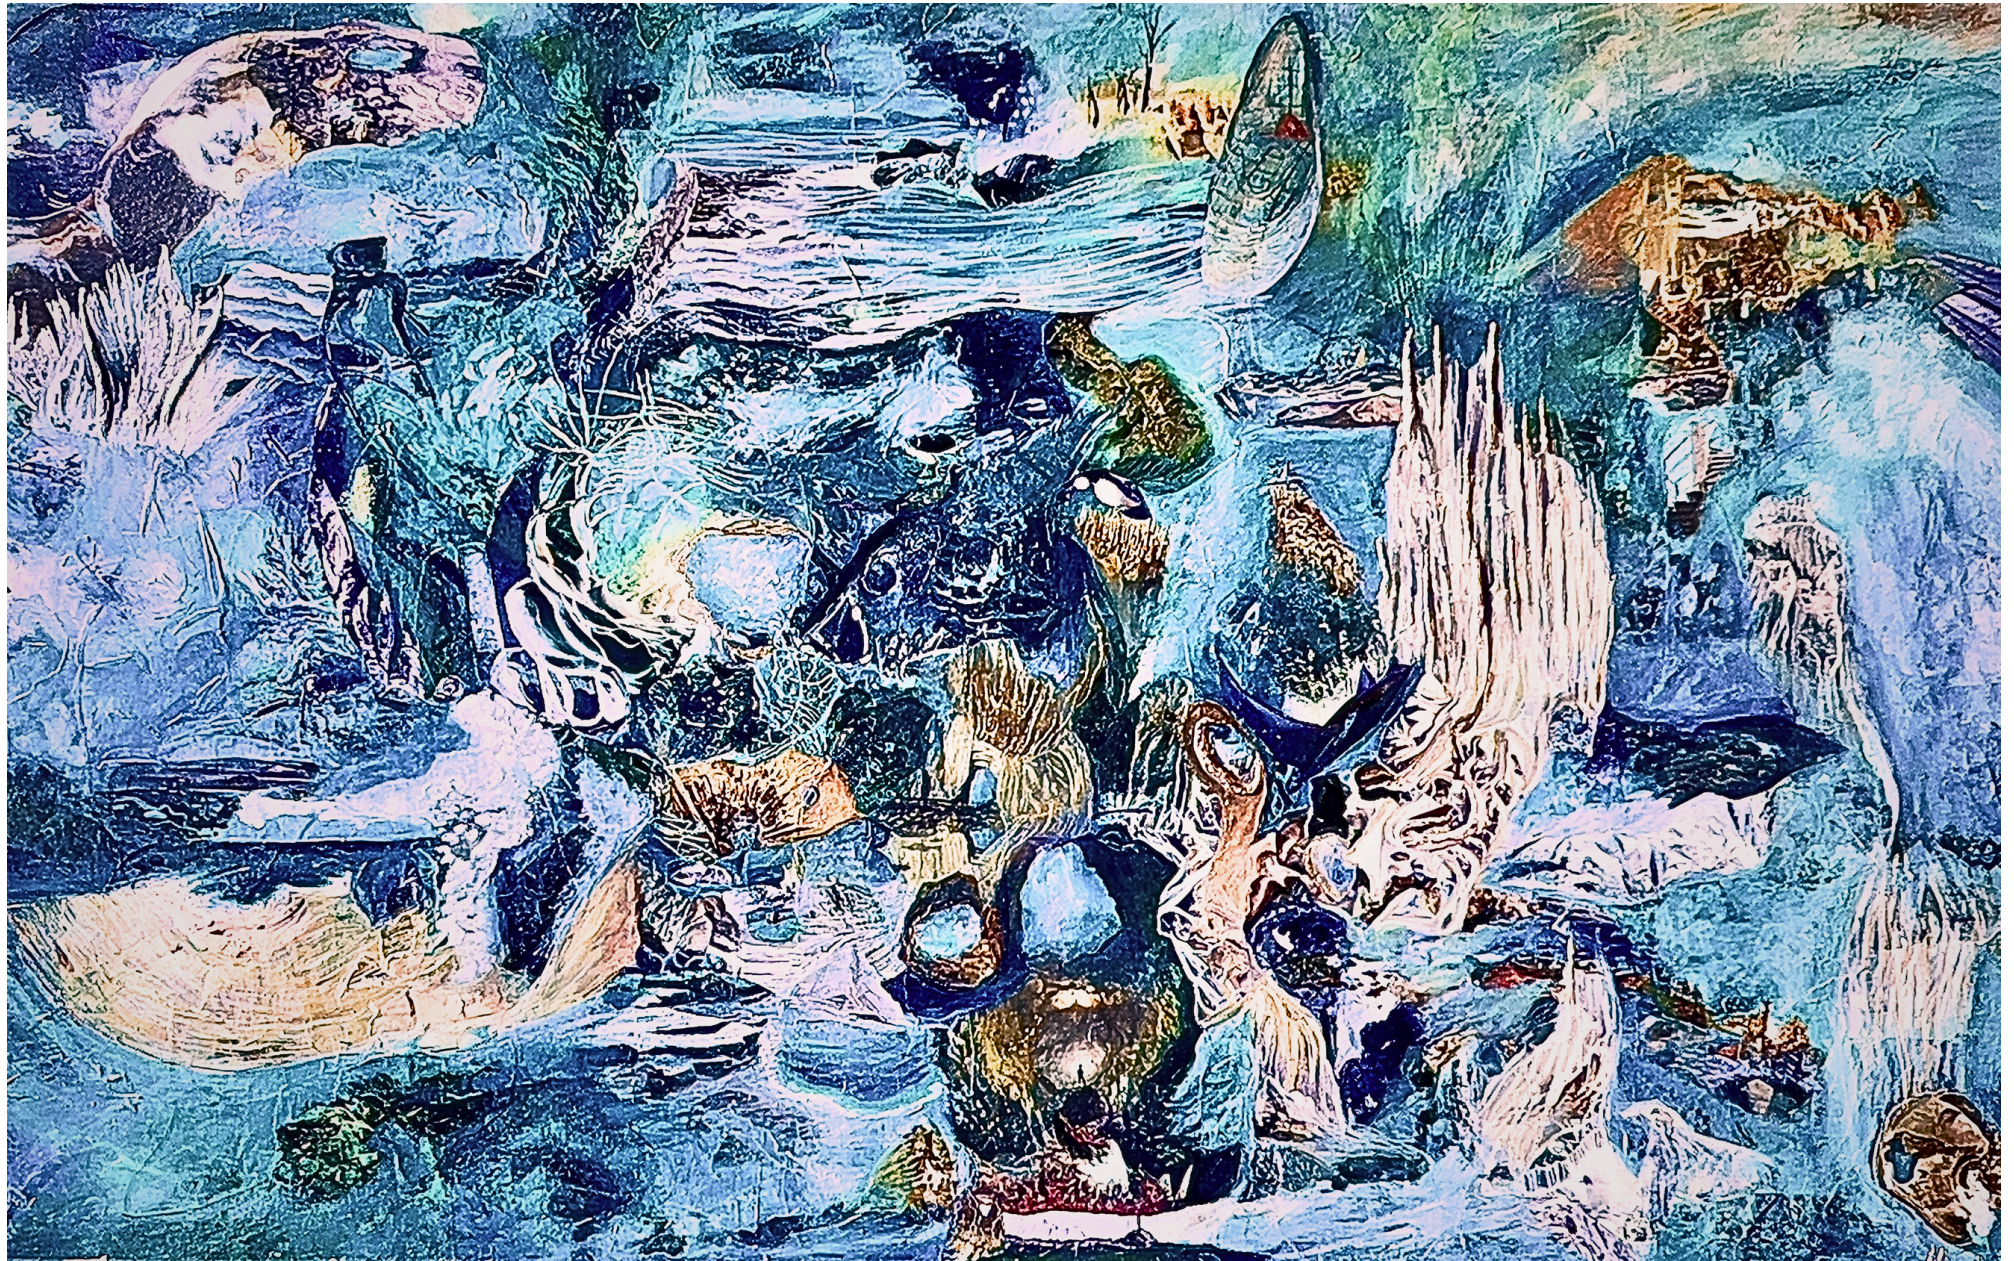

NOMADISME & PASSAGES SECRETS

*Traversez.
Le réel se dilue.
Vous vous métamorphosez.*

Portfolio

Alexandra Bultel, The Explorer

LE TABLEAU COMME ESPACE TRAVERSABLE

Cenotes
122 cm x 168 cm
2020 Miami

Passages secrets, univers parallèles,

Narration suspendue
50 × 90 cm
2024
Espagne

DISSOLUTION DES FRONTIÈRES

*Dans un salon aux allures baroques,
Célestin rêve de grands voyages...*

*Peu à peu, la pièce se transforme en océan.
Il s'y abandonne, s'y dissout,
jusqu'à disparaître dans le tableau.*

L'échappée du rêveur

122 × 122 cm

2020

Canada, lockdown Covid-19

LIER

Dyptique: **Défragmentation**
45 cm x 110 cm chacun

DÉLIER

Réalisé en Espagne 2024
Exposé à l'hôtel Barbillon

Peau du monde

Traverser,
le vivant, la texture.
Comme si le monde était une peau en mouvement,
une toile qui respire sous le regard.
Des portes secrètes,
des passages dissimulés dans l'épaisseur du réel,
comme des coutures invisibles entre deux mondes.