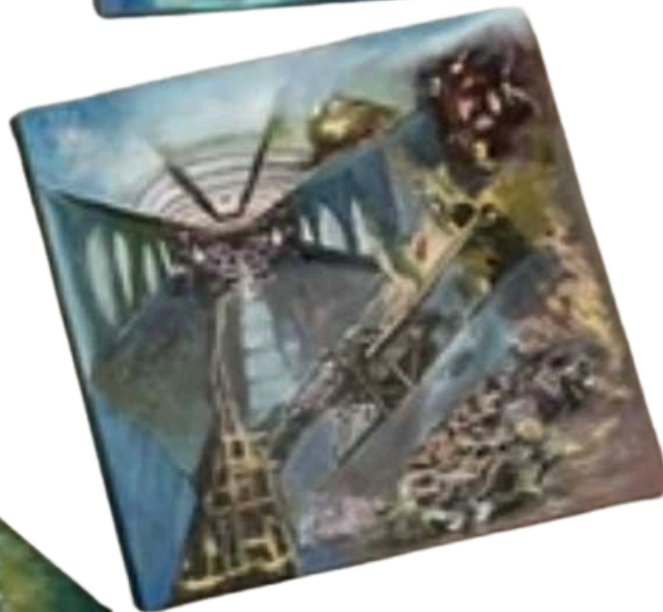

Contact

Alexandra Bultel

Galerie : arts-alexandra-bultel.com

galerie@arts-alexandrabultel.com

Tél. : +33 7 63 87 42 04